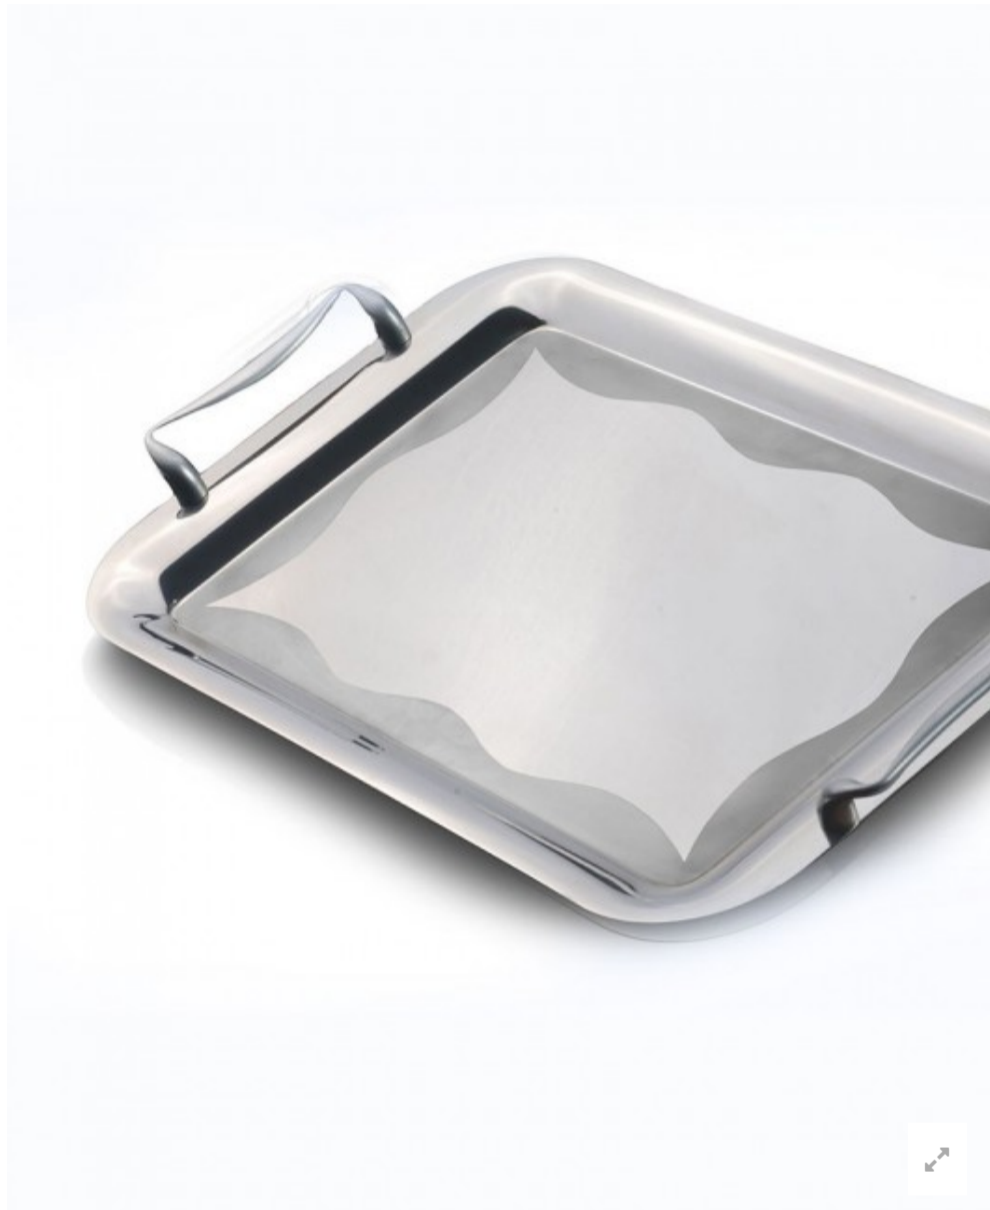

Россия +7(495)268-04-70

Казахстан +7(7172)727-132

Киргизия +996(312)96-26-47

<https://gnalipierfranco.nt-rt.ru/> || goc@nt-rt.ru

Mod. Elisa Decoro

Colour

Description

COD.	MISURE	SIZE	MESURES	FORMATO
V35D	35x24	35x24	35x24	35x24
V40D	40x27	40x27	40x27	40x27
V45D	45x30	45x30	45x30	45x30